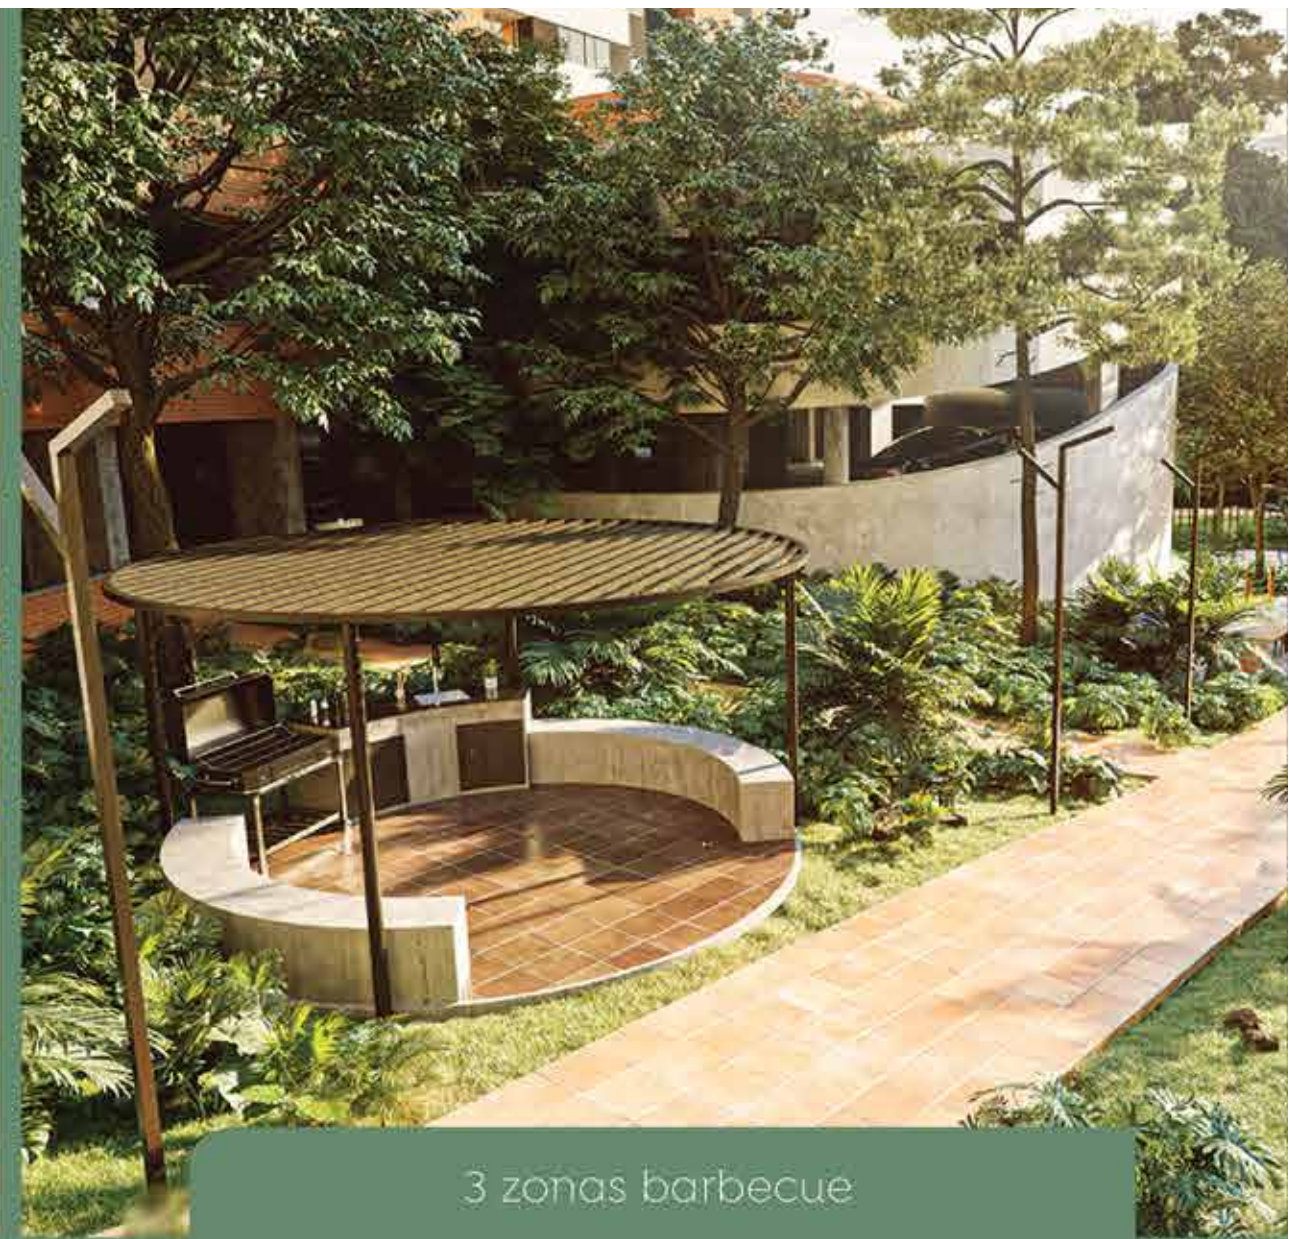

Nature Bio se desarrolla alrededor de un gran
parque privado, en donde podrás disfrutar al
aire libre de tus actividades favoritas y pasar
momentos inolvidables.

Diseñado **para tu vida**

Arquitectura moderna y diseño funcional que te harán sentir en un exclusivo proyecto con una perfecta combinación entre naturaleza y ciudad.

**CONSTRUCCIÓN TRADICIONAL
TOTALMENTE TERMINADOS**

Un verdadero club

 Parque central privado

 Cancha en grama sintética

 Gimnasio al aire libre

 Cancha multifuncional

 Zona picnic

Arenero • Cafetería

3 zonas barbecue

Zona de yoga y conversatorio

Cancha de Voleibol

Completas zonas comunes para disfrutar en familia

Piscina de adultos climatizada

Piscina con 2 carriles de nado

Piscina de niños climatizada

Sauna

2 tucos

Playground

Pista de triciclós · Zonas de estancia

Baño romano

5 parques infantiles

Salón de videojuegos y juegos de mesa

Ciclo taller

Cancha de squash