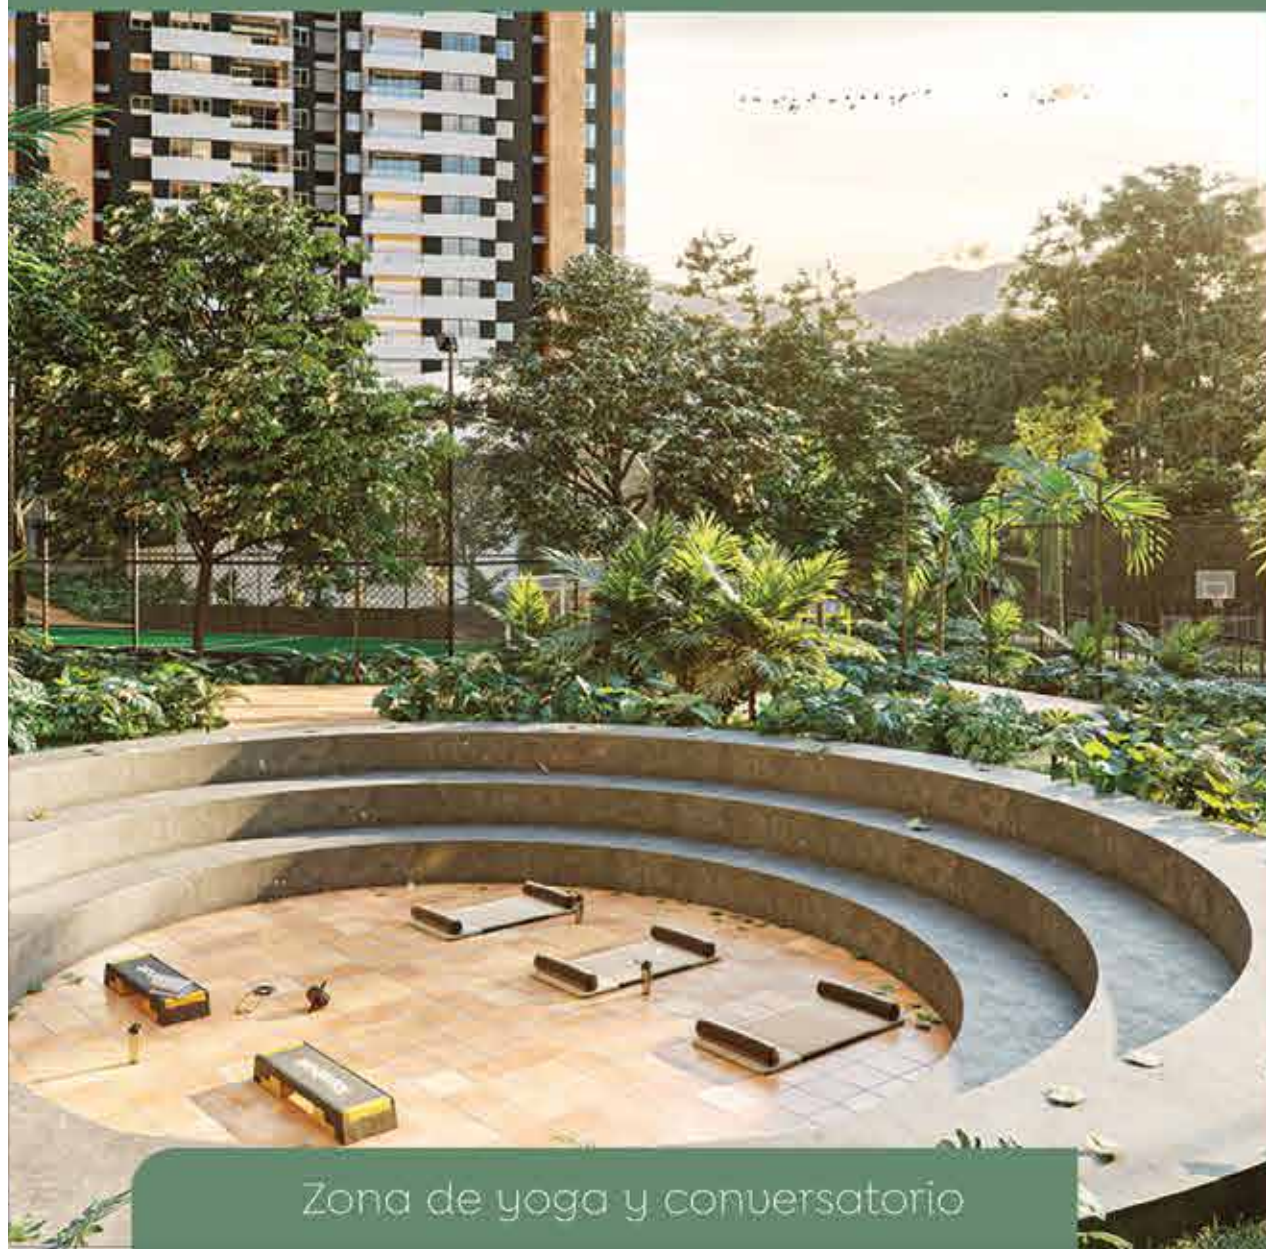

Nature Bio se desarrolla alrededor de un gran
parque privado, en donde podrás disfrutar al
aire libre de tus actividades favoritas y pasar
momentos inolvidables.

Diseñado **para tu vida**

Arquitectura moderna y diseño funcional que te harán sentir en un exclusivo proyecto con una perfecta combinación entre naturaleza y ciudad.

**CONSTRUCCIÓN TRADICIONAL
TOTALMENTE TERMINADOS**

Un verdadero club

 Parque central privado

 Cancha en grama sintética

 Gimnasio al aire libre

 Cancha multifuncional

 Zona picnic

Arenero • Cafetería

3 zonas barbecue

Zona de yoga y conversatorio

Cancha de Voleibol

Completas zonas comunes para disfrutar en familia

Piscina de adultos climatizada

Piscina con 2 carriles de nado

Piscina de niños climatizada

Sauna

2 tucos

Playground

Pista de triciclós · Zonas de estancia

Baño romano

5 parques infantiles

Salón de videojuegos y juegos de mesa

Ciclo taller

Cancha de squash