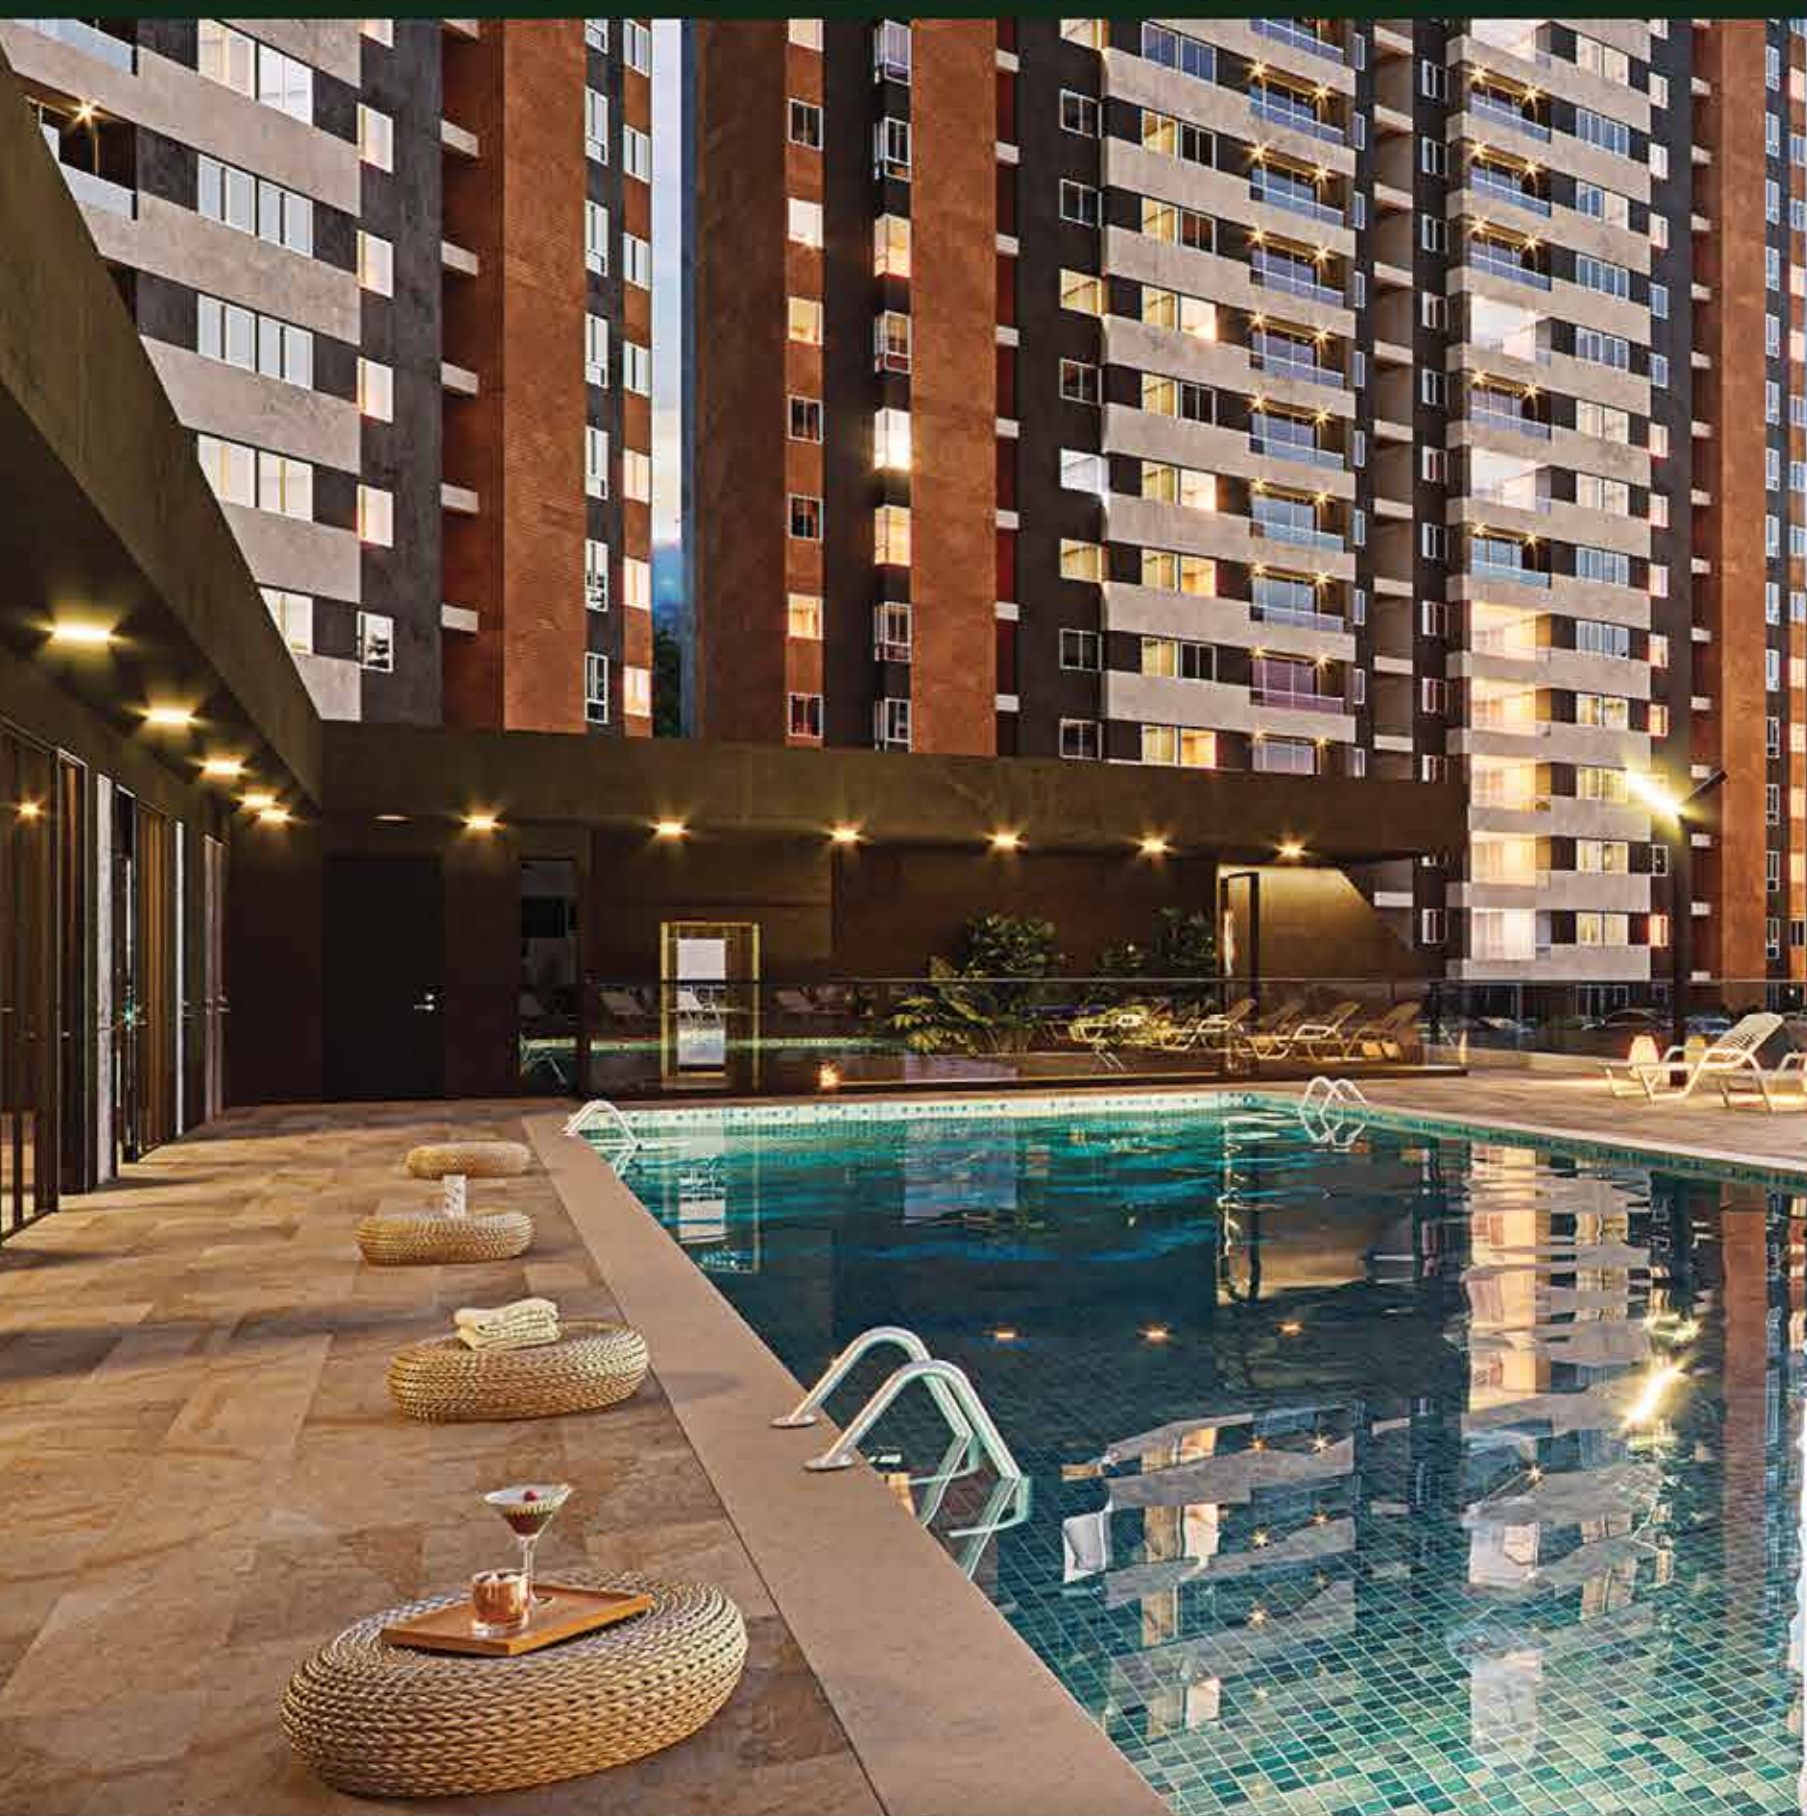

Nature Bio se desarrolla alrededor de un gran
parque privado, en donde podrás disfrutar al
aire libre de tus actividades favoritas y pasar
momentos inolvidables.

Diseñado **para tu vida**

Arquitectura moderna y diseño funcional que te harán sentir en un exclusivo proyecto con una perfecta combinación entre naturaleza y ciudad.

3 zonas barbecue

Zona de yoga y conversatorio

Cancha de Voleibol

Completas zonas comunes para disfrutar en familia

Piscina de adultos climatizada

Piscina con 2 carriles de nado

Piscina de niños climatizada

Sauna

2 tucos

Playground

Pista de triciclós · Zonas de estancia

Baño romano

5 parques infantiles

Salón de videojuegos y juegos de mesa

Ciclo taller

Cancha de squash