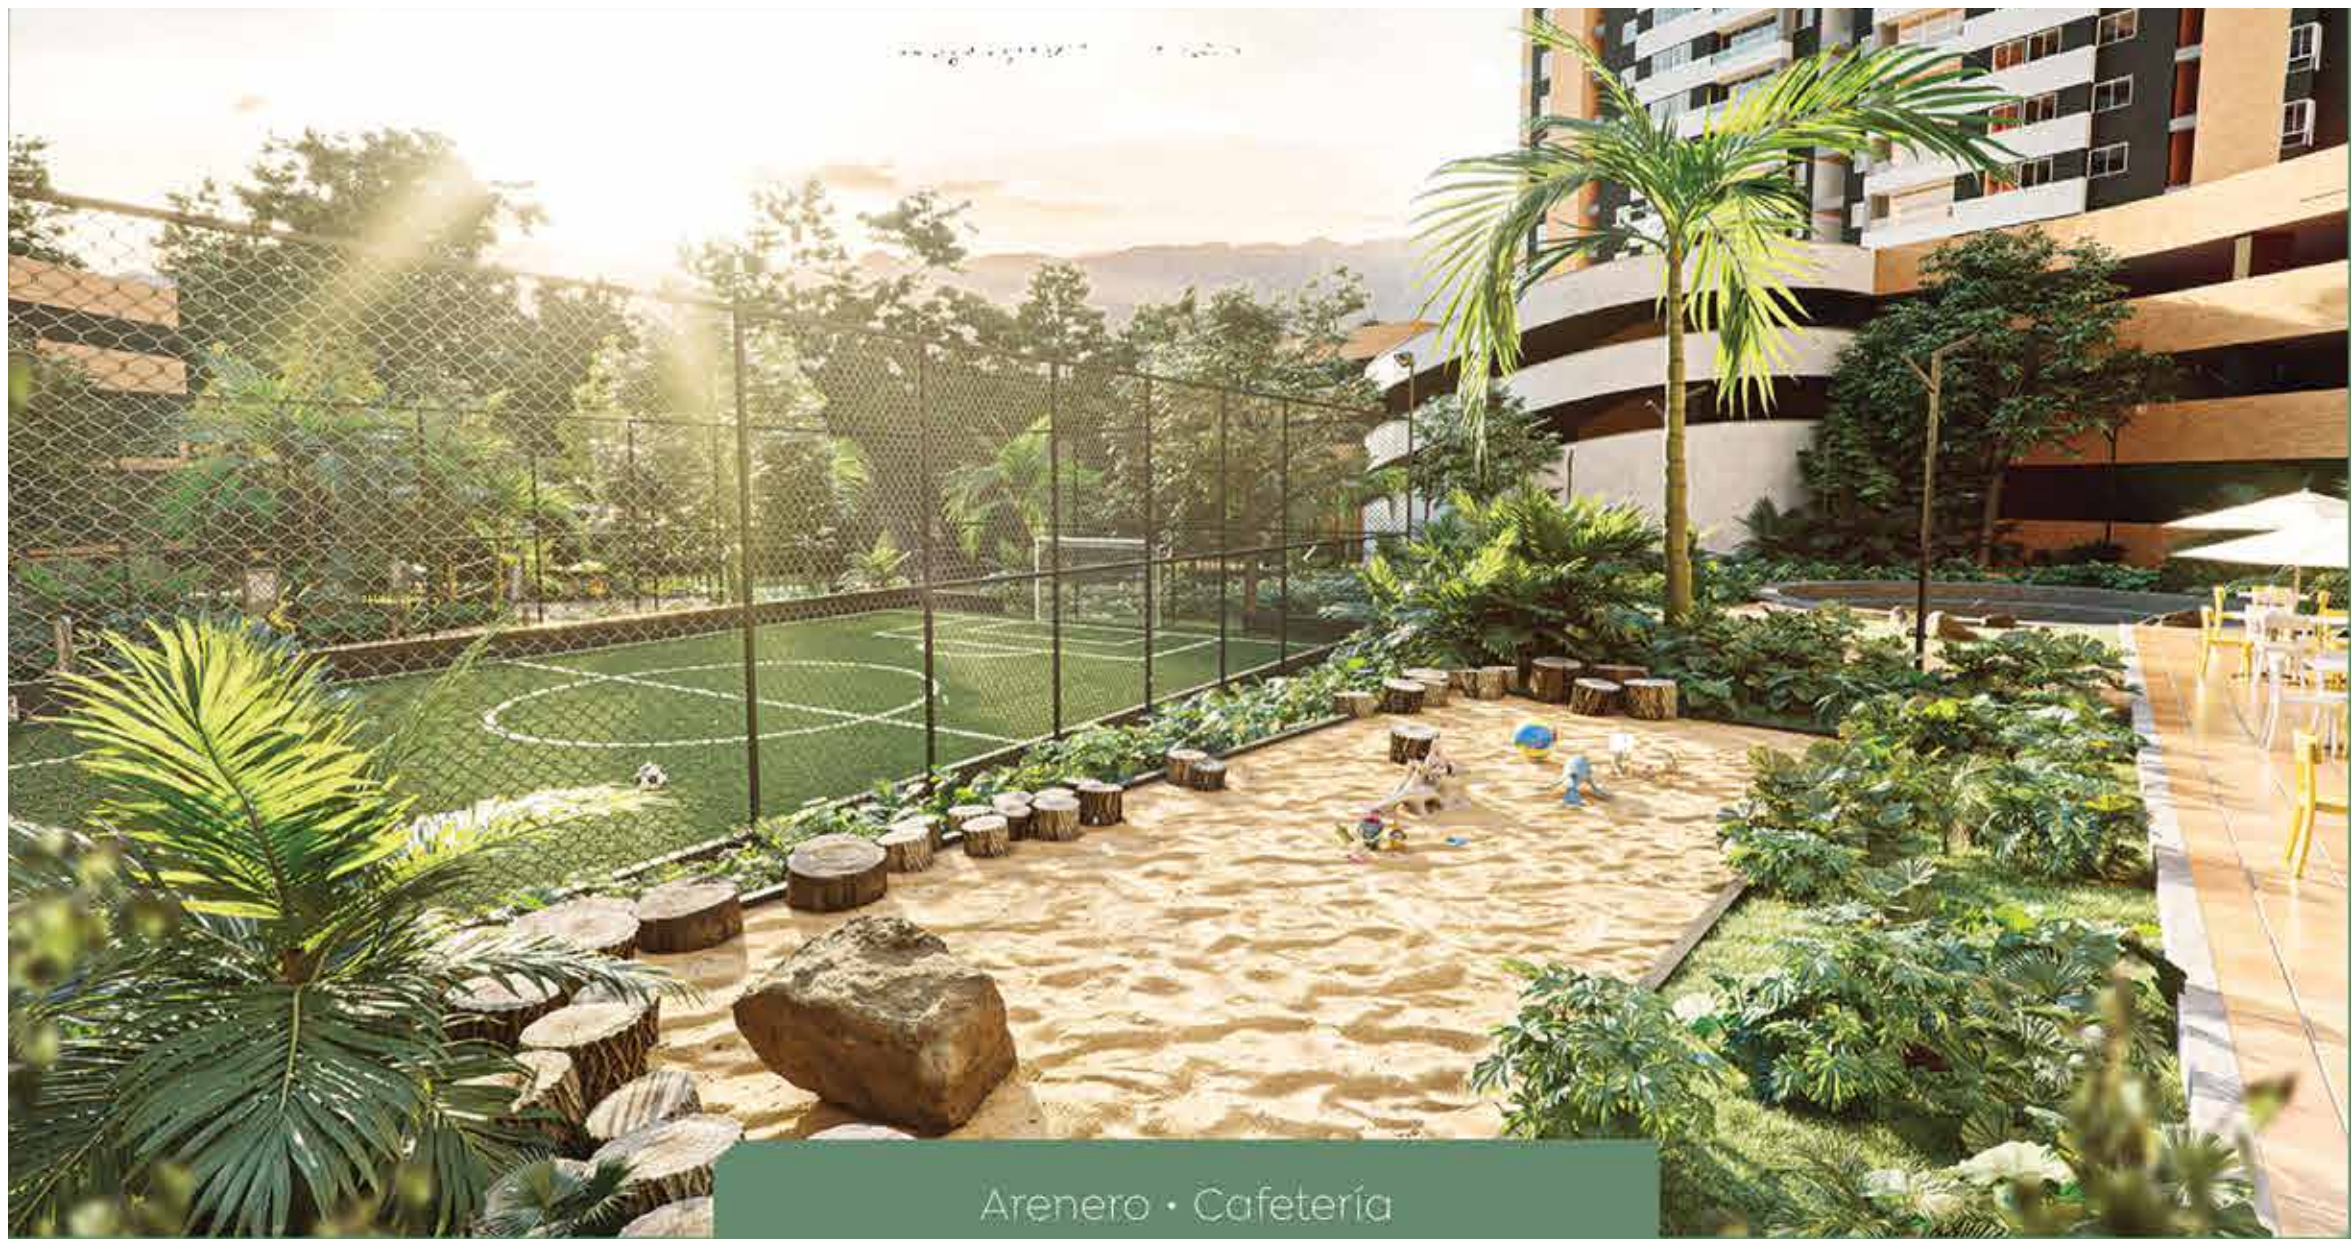

Nature Bio se desarrolla alrededor de un gran
parque privado, en donde podrás disfrutar al
aire libre de tus actividades favoritas y pasar
momentos inolvidables.

Diseñado **para tu vida**

Arquitectura moderna y diseño funcional que te harán sentir en un exclusivo proyecto con una perfecta combinación entre naturaleza y ciudad.

**CONSTRUCCIÓN TRADICIONAL
TOTALMENTE TERMINADOS**

Un verdadero club

 Parque central privado

 Cancha en grama sintética

 Gimnasio al aire libre

 Cancha multifuncional

 Zona picnic

Arenero • Cafetería

3 zonas barbecue

Zona de yoga y conversatorio

Cancha de Voleibol

Completas zonas comunes para disfrutar en familia

Piscina de adultos climatizada

Piscina con 2 carriles de nado

Piscina de niños climatizada

Sauna

2 tucos

Playground

Pista de triciclós · Zonas de estancia

Baño romano

5 parques infantiles

Salón de videojuegos y juegos de mesa

Ciclo taller

Cancha de squash