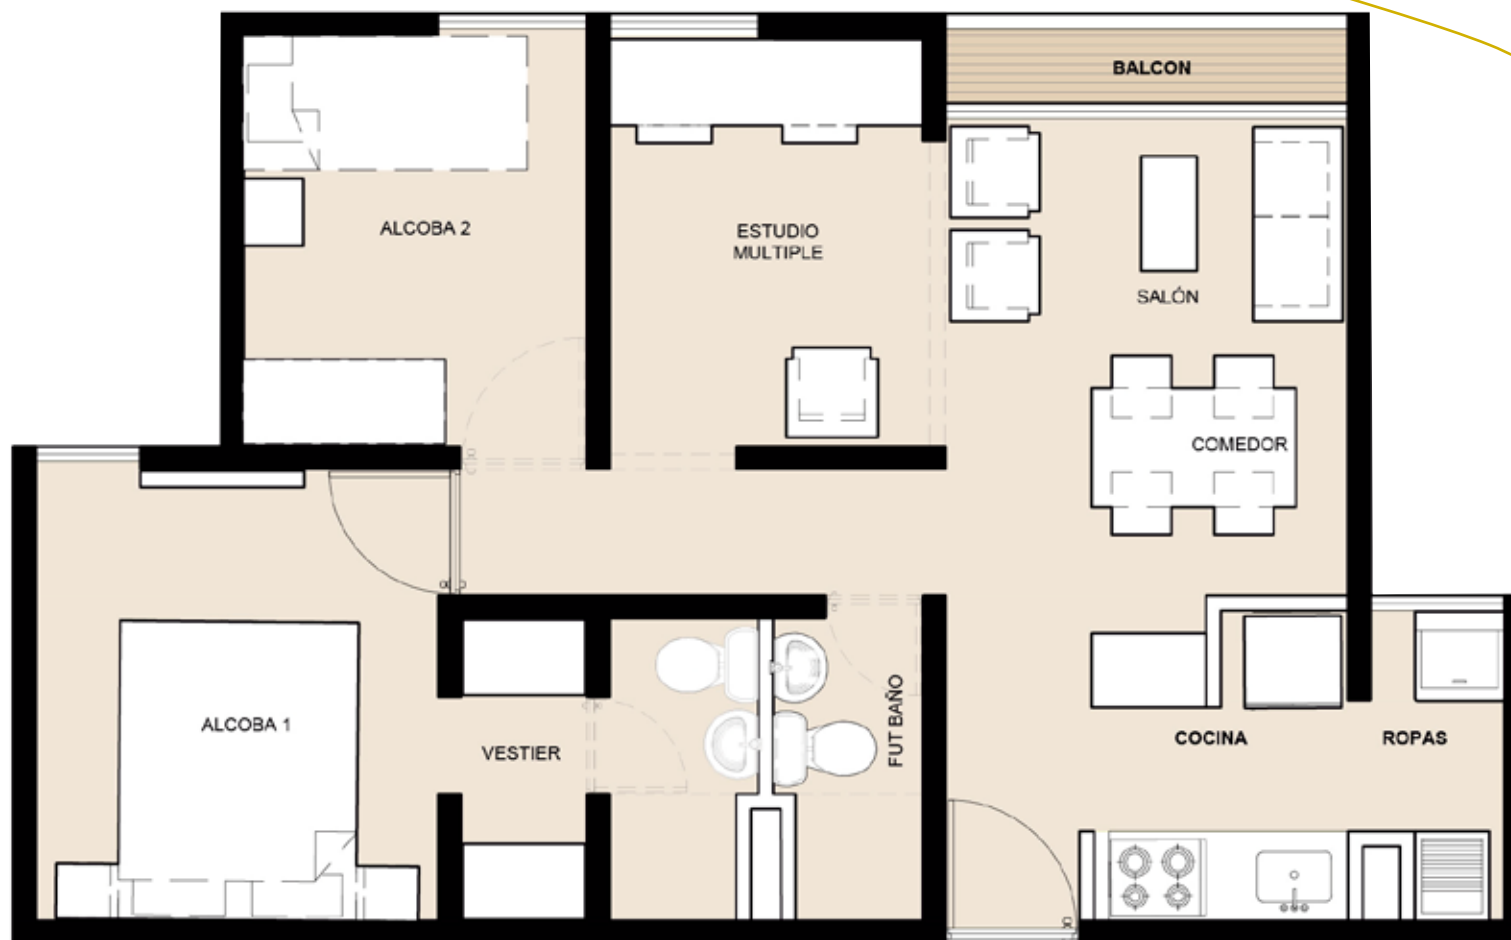

Senderos

BBQ

Comercio

plantas del proyecto

Disfruta

de **55 m²** para ser
tú mismo.

-  - 2 habitaciones
-  - 2 baños
-  - Vestier
-  - Zona social
-  - Zona de ropa
-  - Habitación múltiple
-  - Balcón

Tipología