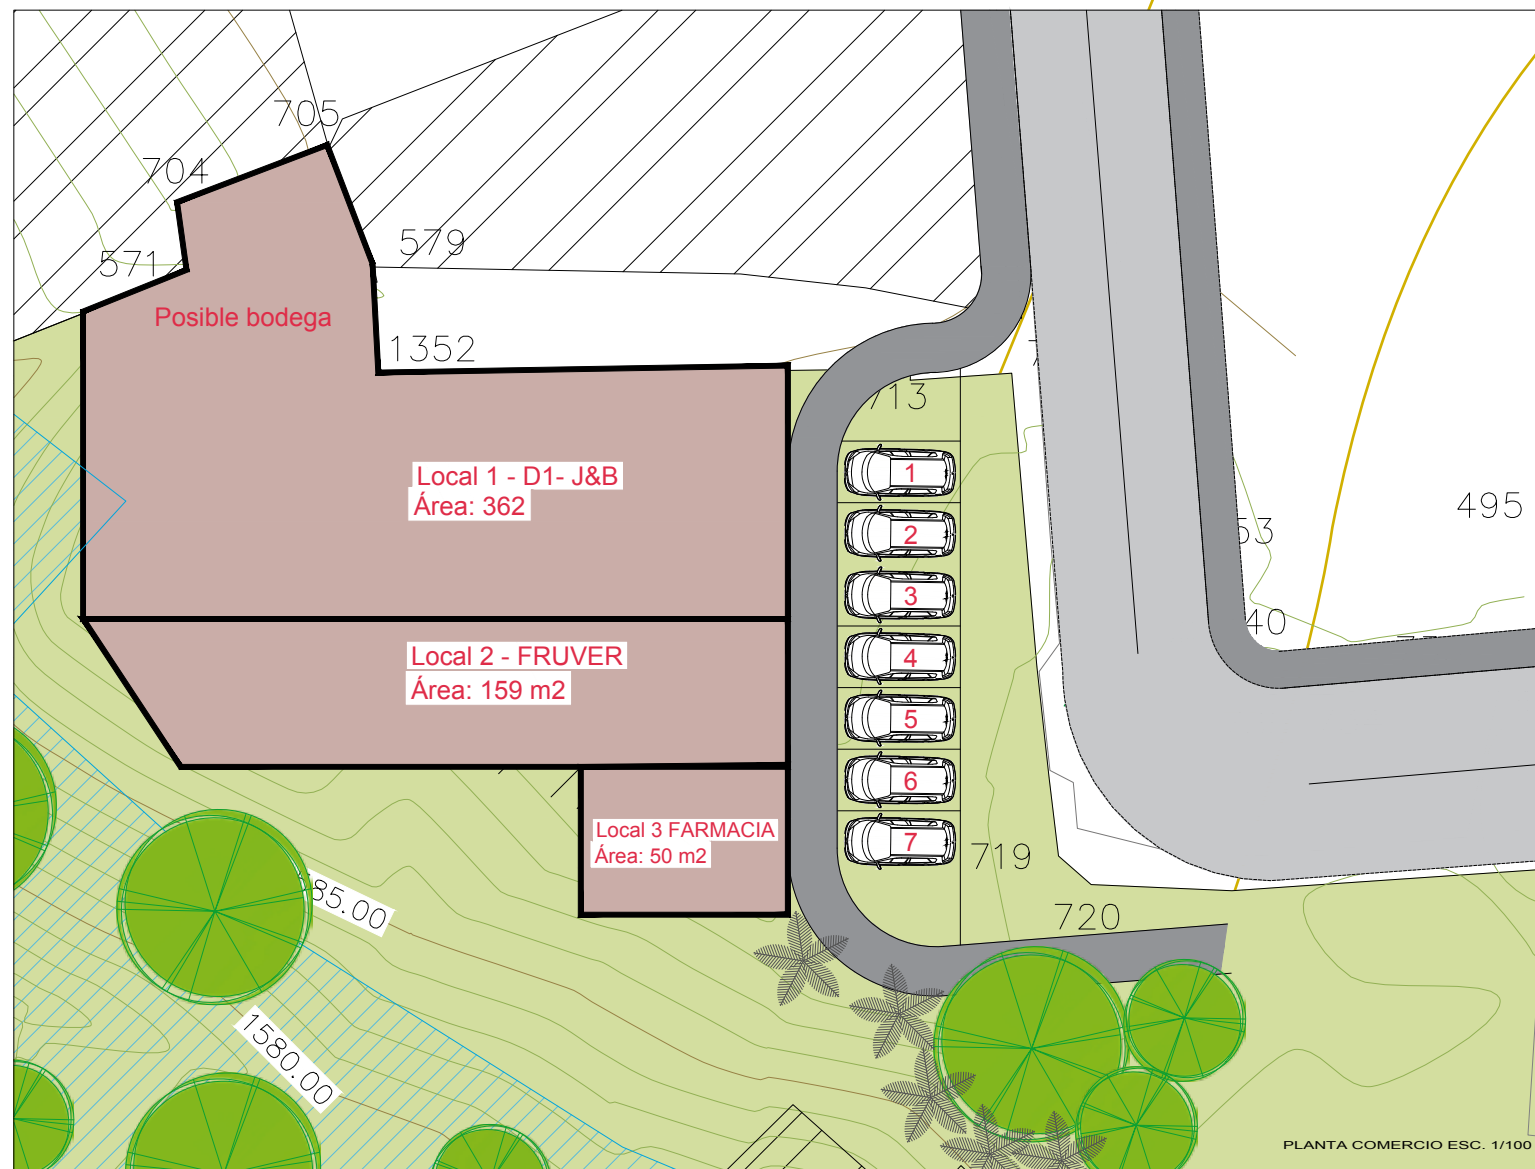

Aquí encontrarías

- 3 locales comerciales
- 7 parqueaderos